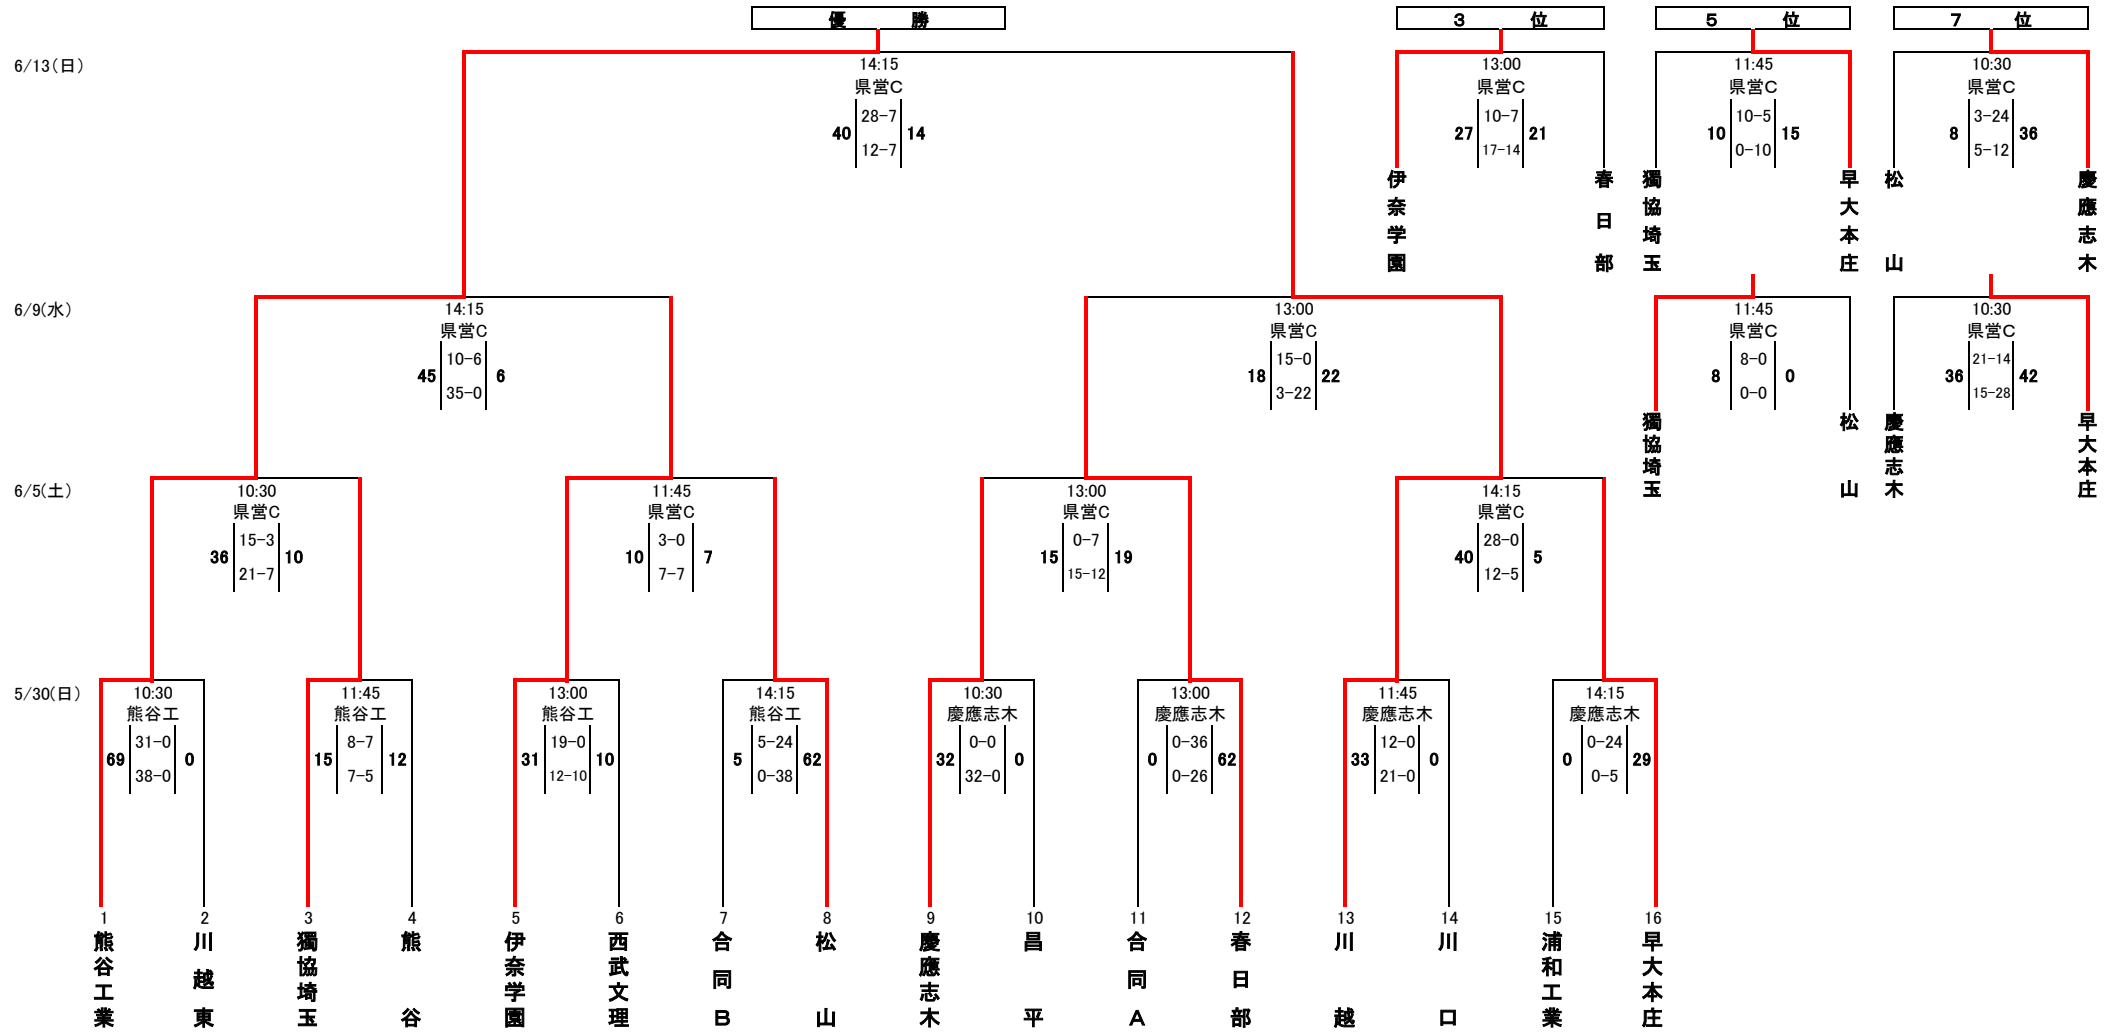

平成22年度 高校ラグビー国体県予選 組合せ

合同A: 深谷商業・熊谷農業  
合同B: 本庄一・北本・桶川西・熊谷西